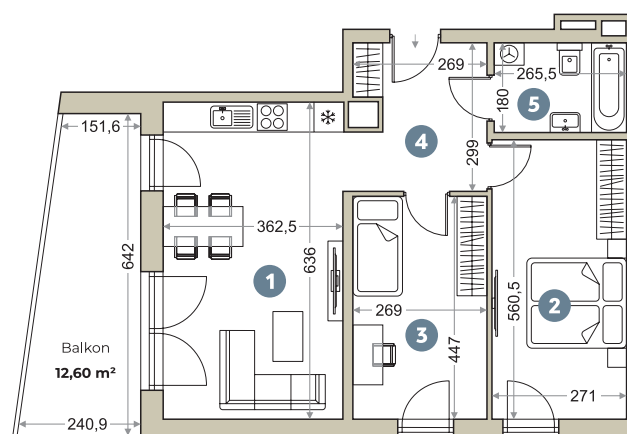

PORTO LAGO

APARTAMENT

NR **208**

Działka Nr 168/1
Serock

62,92 m²

BUDYNEK 1 KLATKA A

- | | |
|------------------------------|----------------------------|
| 1. Pokój z aneksem kuchennym | 26,51 m² |
| 2. Pokój | 15,19 m² |
| 3. Pokój | 12,02 m² |
| 4. Hol | 4,42 m² |
| 5. Łazienka | 4,78 m² |

62,92 m²

PIĘTRO 1

CENA

PORTO LAGO